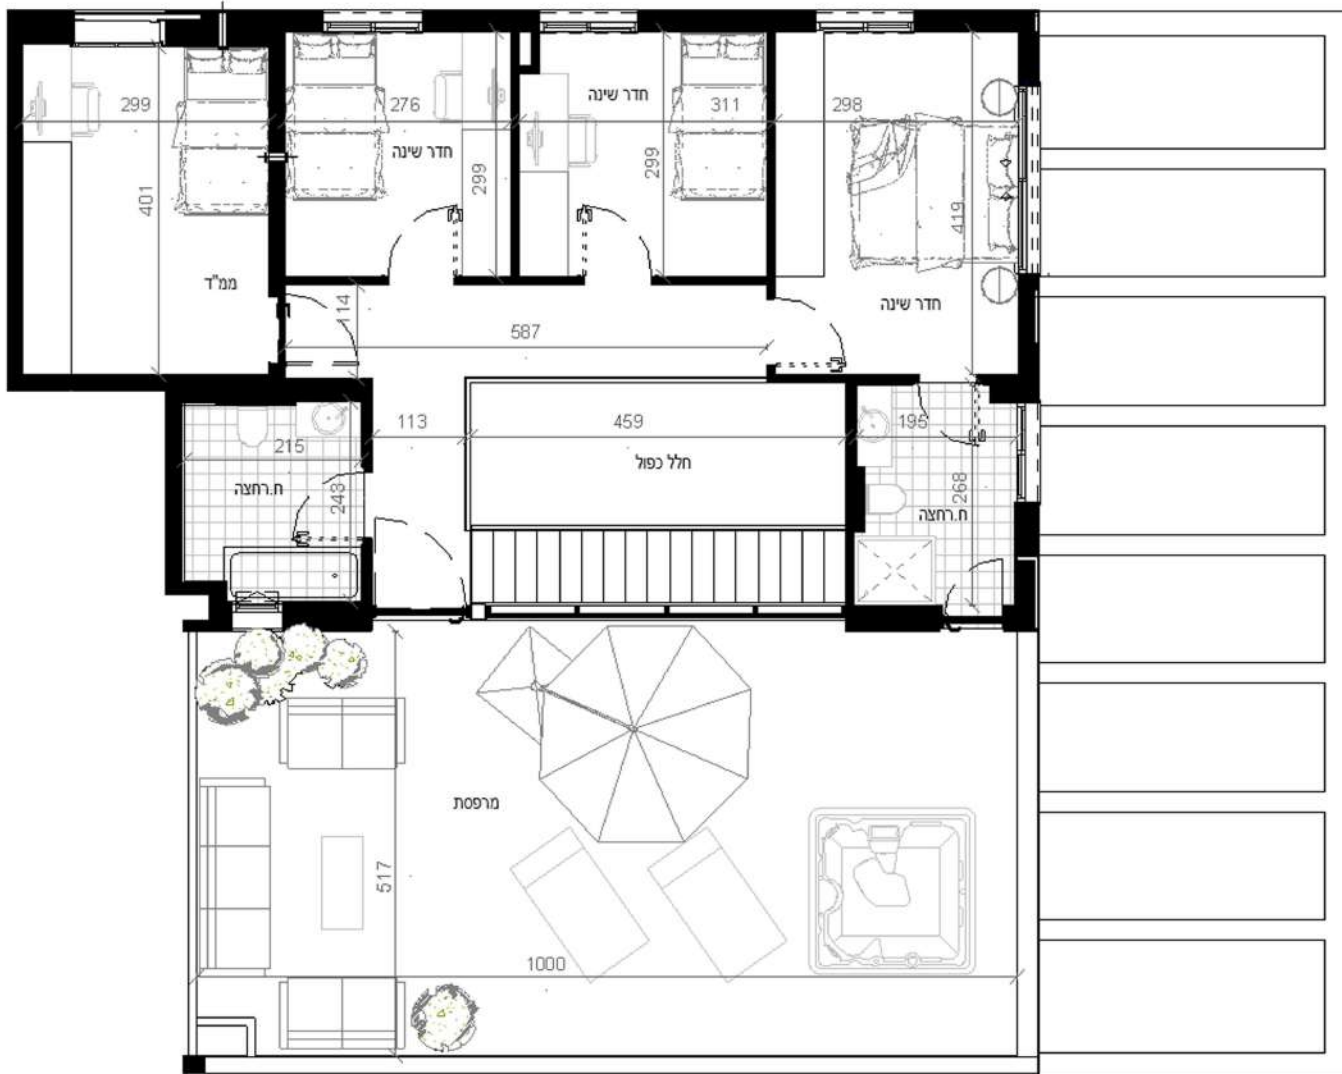

קומה תחתונה: 9
 מס' דירה: 40
 מס' חדרים: 5
 שטח דירה: 140.5 מ"ר
 שטח מרפסת: 84.8 מ"ר

קומה עליונה: גג
 מס' דירה: 40
 מס' חדרים: 5
 שטח דירה: 140.5 מ"ר
 שטח מרפסת: 84.8 מ"ר